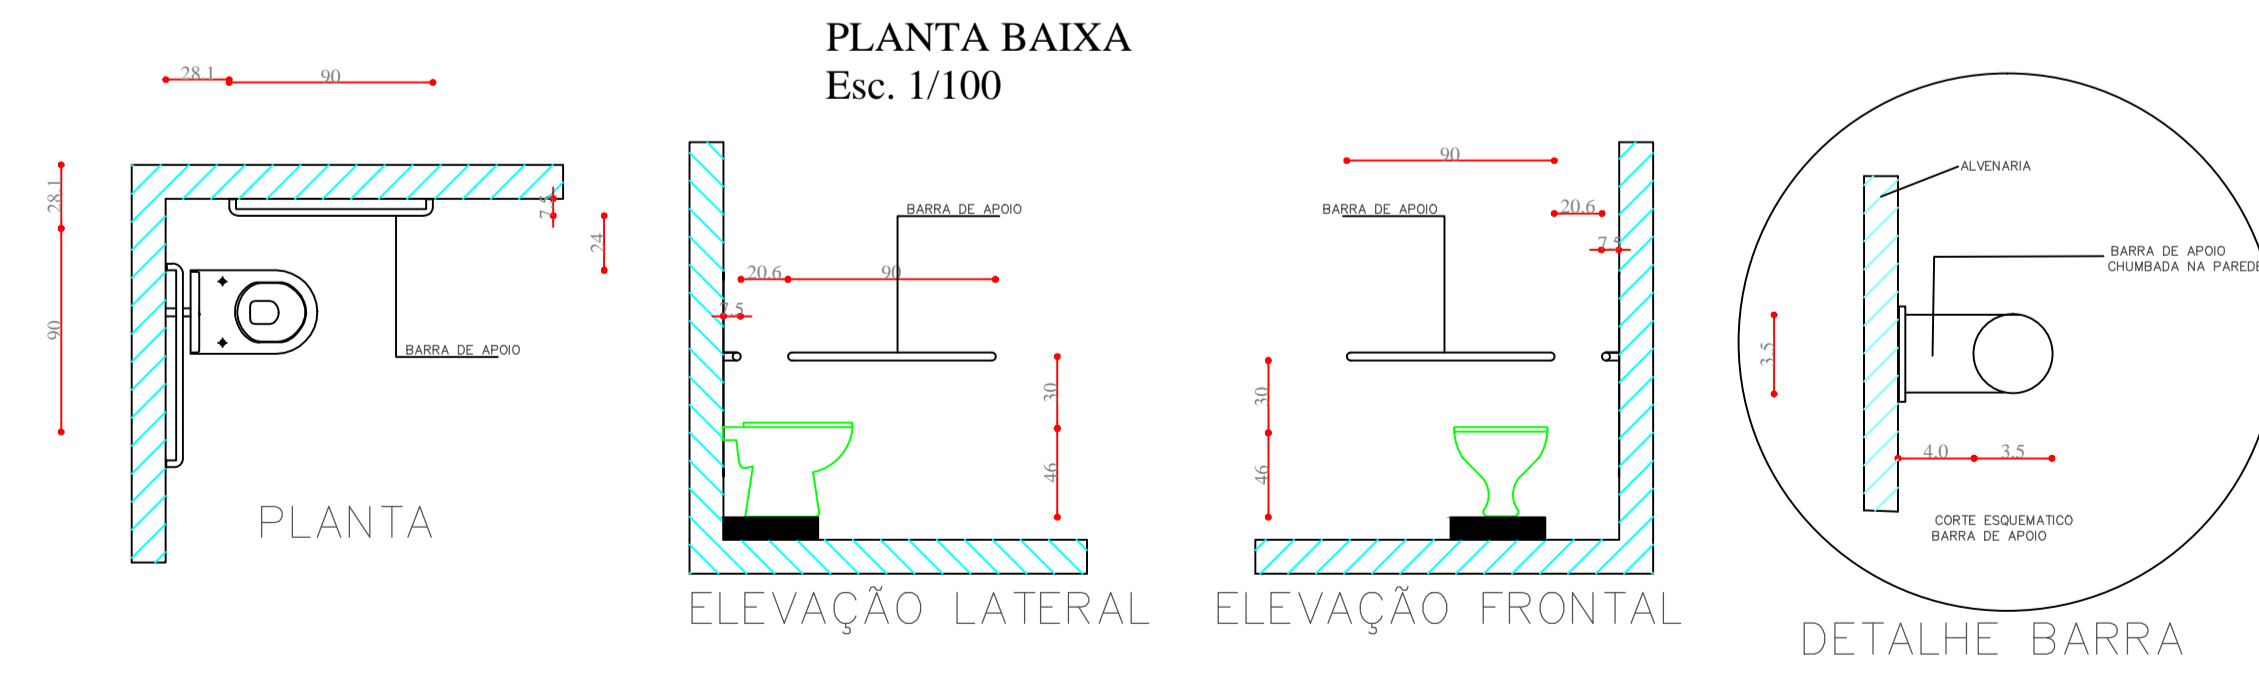

PLANTA BAIXA  
ESCALA: 1/50

DETALHAMENTO DEFICIENTE FÍSICO  
SEM ESCALA

ÁREA TOTAL	676,78 m <sup>2</sup>
ÁREA EXISTENTE À REFORMAR	610,00 m <sup>2</sup>
ÁREA EXISTENTE À REGULARIZAR	610,00 m <sup>2</sup>
ÁREA À AMPLIAR	66,78 m <sup>2</sup>

<b>PROJETO ARQUITETONICO</b>		
<b>ESTATÍSTICA</b>		
ENDEREÇO: CENTRO MUNICIPAL DE EDUCAÇÃO INFANTIL - ARCO IRIS Rua Professor Daniel Muraro - Centro - Céu Azul/PR Quadra 124 - Lotes 6, 7-A, 11-A E 12-A		
REFORMA E AMPLIAÇÃO CEMEI ARCO IRIS VESTIÁRIOS/TROCA DE PISOS -		PRANCHA: <b>1/4</b>
		PAPEL: <b>A1</b>
PROPRIETÁRIO:	RESPONSÁVEL TÉCNICO - PROJETO:	RESPONSÁVEL TÉCNICO - EXECUÇÃO:
CONTEÚDO: REPRESENTAÇÃO GRÁFICA E DETALHES	PROJETO: ABRIL DE 2020	ESCALA: Indicada